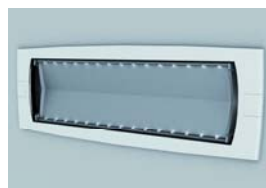

LOGICA LED ledelys 24 watt med autotest IP65

Armaturen er adressert for sentral overvåking BUS eller FM
 Armaturene foretar automatisk (AT) funksjonstest av elektronikk, lyskilder og elektronikk hver 7ende dag. Utladetest / kapasitettest foretas automatisk i en time 2 ganger pr. år. Feilmelding fra testene viser på flerfarget diode. Ved sentralisert overvåking kjøres testene fra sentral og PC.

Grønn diode
 Blinkene grønn
 Et rødt blink
 To røde blink
 Tre gule blink

 Armatur ok etter tester
 Opplading av batteri pågår
 Feil på batteri eller elektronikk
 Feil på lyskilde
 Feil på kommunikasjon ved Logica system

Driftspenning 230 volt
 Oppladningstid 12 timer
 Kapsling IP 65
 Produsert ihht. EN 60598-2-22
 Materiale Selvslukkene plast EN 60598 og UL94

Armaturen leveres med : Monteringsbrakett med vater
 Plastboks for innstøping / innbygging
 Ramme for innstøping / innbygging

Innfellingsplate i stål for T-profil bestilles sepparat.

**Logica LED passer direkte på festebrakett til eldre Logica 8 watt og 24 watt lysrørs armaturer
 Samme tilkobling i koblingsboks og kan skiftes uten bruk av verktøy**