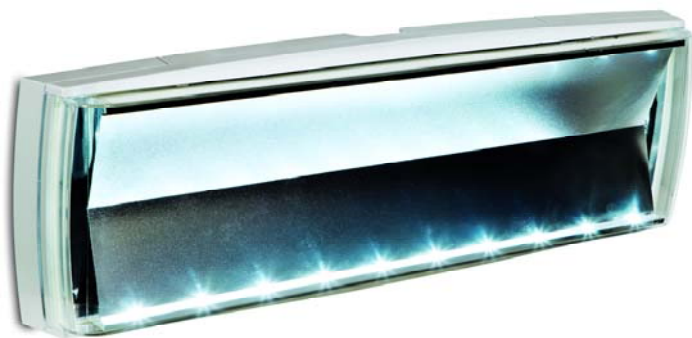

LOGICA LED ledelys 24 watt med autotest IP65

Armaturen er adressert for sentral overvåking BUS eller FM
 Armaturene foretar automatisk (AT) funksjonstest av elektronikk, lyskilder og elektronikk hver 7ende dag. Utladetest / kapasitettest foretas automatisk i en time 2 ganger pr. år. Feilmelding fra testene viser på flerfarget diode. Ved sentralisert overvåking kjøres testene fra sentral og PC.

Driftspenning 230 volt
 Oppladningstid 12 timer
 Kapsling IP 65
 Produsert ihht. EN 60598-2-22
 Materiale Selvslukkene plast EN 60598 og UL94

Armaturen leveres med : Monteringsbrakett med vater
 Plastboks for innstøping / innbygging
 Ramme for innstøping / innbygging

Innfellingsplate i stål for T-profil bestilles sepparat.

**Logica LED passer direkte på festebrakett til eldre Logica 8 watt og 24 watt lysrørs armaturer
 Samme tilkobling i koblingsboks og kan skiftes uten bruk av verktøy**