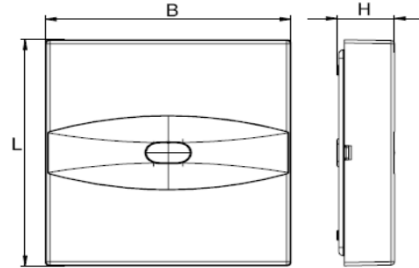

Lungaluce LED Downlight 24 Watt ledelys med autotest

• Dimensioni (mm) •

L	B	H
137	137	32

LED Ledelys armatur med autotest (AT) for utenpåliggende montasje. Armaturen leveres komplett med Symetrisk og A-symetrisk linse for optimal tilpasning på bruker og monterings sted. Armaturen også leveres i versjon for Logica BUS og Logica FM ferdig adressert for desentralisert nøddlys system.