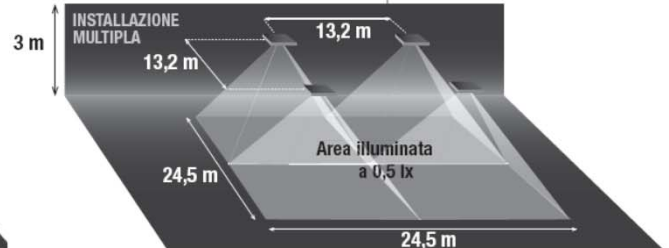

Lungaluce LED Downlight 24 Watt ledelys med autotest

• Dimensioni (mm) •

L	B	H
137	137	32

LED Ledelys armatur med autotest (AT) for utenpåliggende montasje. Armaturen leveres komplett med Symetrisk og A-symetrisk linse for optimal tilpasning på bruker og monterings sted. Armaturen også leveres i versjon for Logica BUS og Logica FM ferdig adressert for desentralisert nøddlys system.