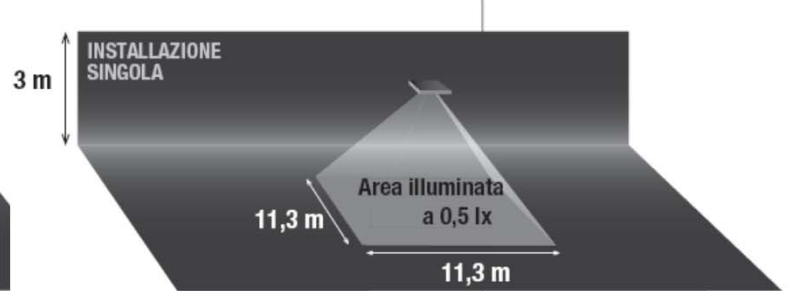

Lungaluce LED Downlight 24 Watt ledelys med autotest

• Dimensioni (mm) •

L	B	H
137	137	32

LED Ledelys armatur med autotest (AT) for utenpåliggende montasje. Armaturen leveres komplett med Symetrisk og A-symetrisk linse for optimal tilpasning på bruker og monterings sted. Armaturen også leveres i versjon for Logica BUS og Logica FM ferdig adressert for desentralisert nøddlys system.

Driftspenning 198 volt - 254 volt / 50 Hz
 Oppladningstid 12 timer
 Kapsling IP 42
 Produsert ihht. EN 60598-2-22
 Materiale Plastikk med innvendig aluminiumsramme
 Lyskilde 3,6 watt Power LED

Antatt levetid på lyskilder er 100000 timer (ca 11,5 år) kontinuerlig