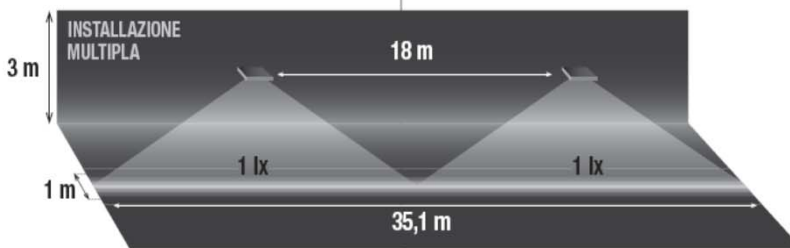

Lungaluce LED Downlight 24 Watt ledelys med autotest

• Dimensioni (mm) •

L	B	H
137	137	32

LED Ledelys armatur med autotest (AT) for utenpåliggende montasje. Armaturen leveres komplett med Symetrisk og A-symetrisk linse for optimal tilpasning på bruker og monterings sted. Armaturen også leveres i versjon for Logica BUS og Logica FM ferdig adressert for desentralisert nøddlys system.

Driftspenning 198 volt - 254 volt / 50 Hz
 Oppladningstid 12 timer
 Kapsling IP 42
 Produsert ihht. EN 60598-2-22
 Materiale Plastikk med innvendig aluminiumsramme
 Lyskilde 3,6 watt Power LED

Antatt levetid på lyskilder er 100000 timer (ca 11,5 år) kontinuerlig