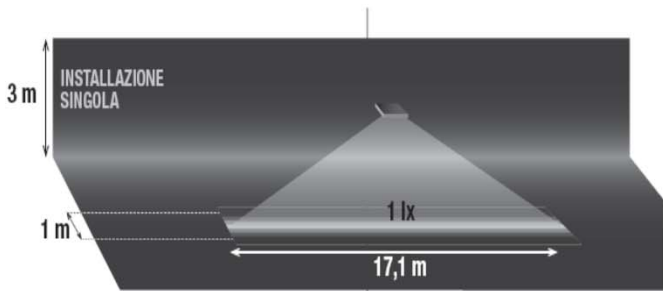

Lungaluce LED Downlight 24 Watt ledelys med autotest

• Dimensioni (mm) •

L	B	H
137	137	32

LED Ledelys armatur med autotest (AT) for utenpåliggende montasje. Armaturen leveres komplett med Symetrisk og A-symetrisk linse for optimal tilpasning på bruker og monterings sted. Armaturen også leveres i versjon for Logica BUS og Logica FM ferdig adressert for desentralisert nøddlys system.

Driftspenning 198 volt - 254 volt / 50 Hz
 Oppladningstid 12 timer
 Kapsling IP 42
 Produsert ihht. EN 60598-2-22
 Materiale Plastikk med innvendig aluminiumsramme
 Lyskilde 3,6 watt Power LED

Antatt levetid på lyskilder er 100000 timer (ca 11,5 år) kontinuerlig