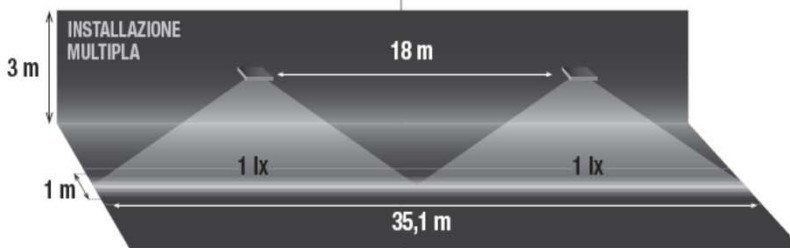

Lungaluce LED Downlight 24 Watt ledelys med autotest

• Dimensioni (mm) •

A	B	C	L	G	H
120	28	80 ÷ 100	203	63	45

LED Ledelys armatur med autotest (AT) for innfelling i tak.
 Armaturen leveres komplett med Symetrisk og A-symetrisk linse for optimal tilpasning på bruker og monterings sted.
 Armaturen også leveres i versjon for Logica BUS og Logica FM ferdig adressert for desentralisert nøddlys system.

Driftspenning	198 volt - 254 volt / 50 Hz
Oppladningstid	12 timer
Kapsling	IP 42
Produsert ihht.	EN 60598-2-22
Materiale	Plastikk med innvendig aluminiumsramme
Lyskilde	3,6 watt Power LED

Antatt levetid på lyskilder er 100000 timer (ca 11,5 år) kontinuerlig