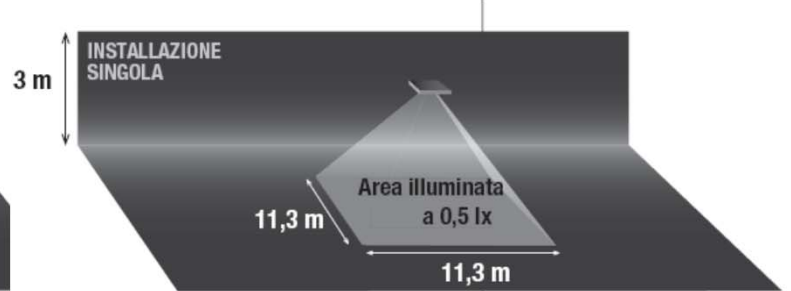

Lungaluce LED Downlight 24 Watt ledelys med autotest

• Dimensioni (mm) •

A	B	C	L	G	H
120	28	80 ÷ 100	203	63	45

LED Ledelys armatur med autotest (AT) for innfelling i tak.
 Armaturen leveres komplett med Symetrisk og A-symetrisk linse for optimal tilpasning på bruker og monterings sted.
 Armaturen også leveres i versjon for Logica BUS og Logica FM ferdig adressert for desentralisert nøddlys system.

Driftspenning	198 volt - 254 volt / 50 Hz
Oppladningstid	12 timer
Kapsling	IP 42
Produsert ihht.	EN 60598-2-22
Materiale	Plastikk med innvendig aluminiumsramme
Lyskilde	3,6 watt Power LED

Antatt levetid på lyskilder er 100000 timer (ca 11,5 år) kontinuerlig