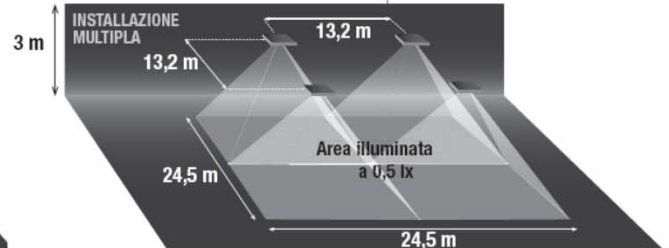

Lungaluce LED Downlight 24 Watt ledelys med autotest

• Dimensioni (mm) •

A	B	C	L	G	H
120	28	80 ÷ 100	203	63	45

LED Ledelys armatur med autotest (AT) for innfelling i tak.
 Armaturen leveres komplett med Symetrisk og A-symetrisk linse for optimal tilpasning på bruker og monterings sted.
 Armaturen også leveres i versjon for Logica BUS og Logica FM ferdig adressert for desentralisert nøddlys system.