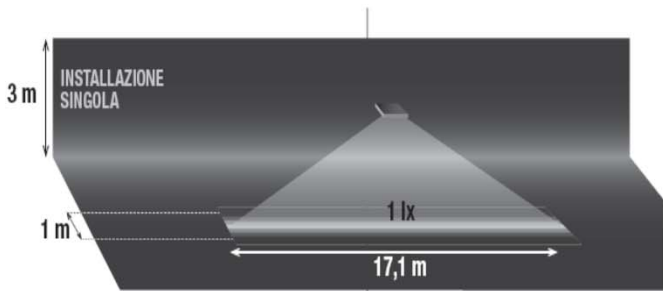

Lungaluce LED Downlight 24 Watt ledelys med autotest

• Dimensioni (mm) •

A	B	C	L	G	H
120	28	80 ÷ 100	203	63	45

LED Ledelys armatur med autotest (AT) for innfelling i tak.
 Armaturen leveres komplett med Symetrisk og A-symetrisk linse for optimal tilpasning på bruker og monterings sted.
 Armaturen også leveres i versjon for Logica BUS og Logica FM ferdig adressert for desentralisert nøddlys system.

Driftspenning	198 volt - 254 volt / 50 Hz
Oppladningstid	12 timer
Kapsling	IP 42
Produsert ihht.	EN 60598-2-22
Materiale	Plastikk med innvendig aluminiumsramme
Lyskilde	3,6 watt Power LED

Antatt levetid på lyskilder er 100000 timer (ca 11,5 år) kontinuerlig