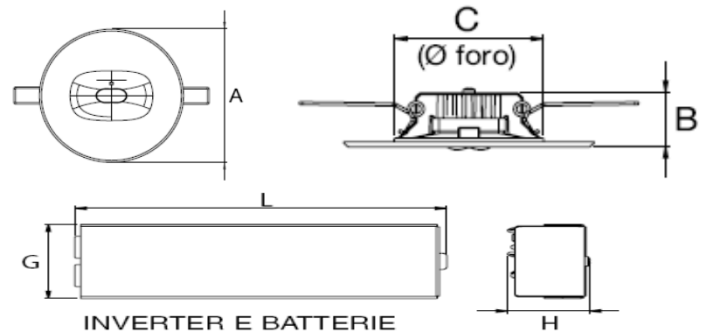

Lungaluce LED Downlight 24 Watt ledelys med autotest

• Dimensioni (mm) •

A	B	C	L	G	H
120	28	80 ÷ 100	203	63	45

LED Ledelys armatur med autotest (AT) for innfelling i tak.
 Armaturen leveres komplett med Symetrisk og A-symetrisk linse for optimal tilpasning på bruker og monterings sted.
 Armaturen også leveres i versjon for Logica BUS og Logica FM ferdig adressert for desentralisert nøddlys system.

Driftspenning	198 volt - 254 volt / 50 Hz
Oppladningstid	12 timer
Kapsling	IP 42
Produsert ihht.	EN 60598-2-22
Materiale	Plastikk med innvendig aluminiumsramme
Lyskilde	3,6 watt Power LED

Antatt levetid på lyskilder er 100000 timer (ca 11,5 år) kontinuerlig