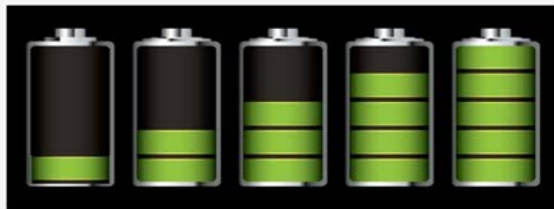

UP-LED EXIT OPT - TIT 20M og 30M

**10G** 10 years warranty

**APP**  
opticom  
TECHNOLOGY

1h | 1,5h | 2h | 3h | 8h

**TITANIUM**

Extreme temperature range !!!  
-30°C +75°C

Charge / Discharge  
Cycles > 7.000 !!!

Potenza W	Distanza di visibilità (DV) m	• Dimensioni (mm) •		
		L	B	H
2	20	229	155	30
3	30	329	205	30

Skiltpakke inkludert.

UP-LED EXIT 20M og 30M OPT TIT markeringslys med den nye Opticom og TITAN batteri teknologien.

Armaturen har som standard innebygget selvtest (AT) og har terminaler for Logica BUS og FM samt DALI

TITAN batteri teknologien er en ny kjemi med ekstreme tekniske egenskaper.

Oppladningstiden fra utladet batteri etter utladetest ca 60 minutter. Kan lagres da batteriet ikke har selv-utlading.