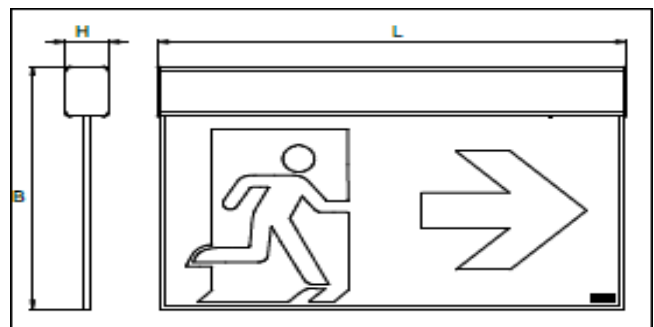

Potenza W	Distanza di visibilità (DV) m	• Dimensioni (mm) •		
		L	B	H
2	20	229	155	30
3	30	329	205	30

Skiltpakke inkludert.

UP-LED EXIT 20M og 30M OPT TIT markeringslys med den nye Opticom og TITAN batteri teknologien.